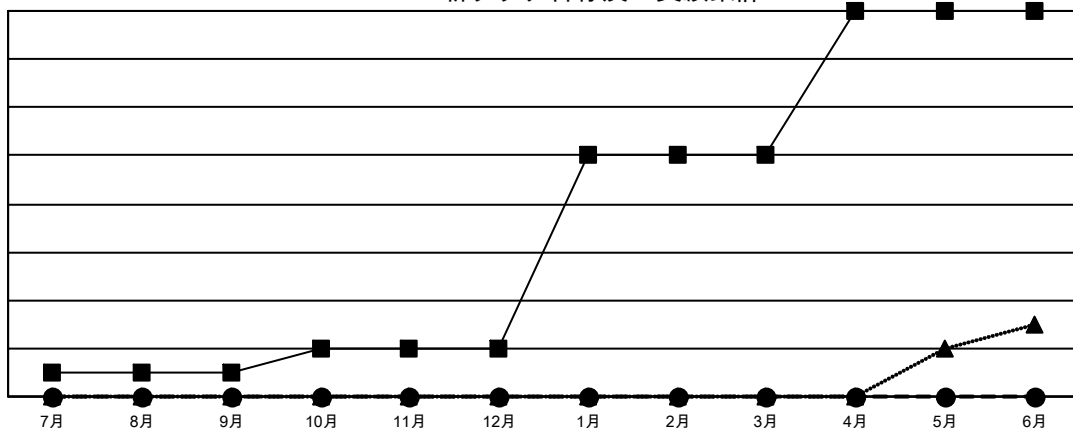

# GAT MONTHLY MEMBERSHIP PROGRESS REPORT

Results as of: 8/31/2022

Multiple District 335

LOCATION: JAPAN

クラブ			
結果：2022-2023			
四半期	新クラブ目標	新クラブ	解散クラブ
7月/8月/9月	1	0	0
10月/11月/12月	1	0	0
1月/2月/3月	8	0	0
4月/5月/6月	6	0	0

名			
結果：2022-2023			
四半期	会員純増目標	会員増強実績	退会者(転籍を含む)実際
7月/8月/9月	350	288	136
10月/11月/12月	310	0	0
1月/2月/3月	380	0	0
4月/5月/6月	260	0	0

新クラブ目標及び実績累計

会員目標及び実績累計

解散クラブ: 0
退会者
物故会員 8
クラブ解散 0
その他 128
合計 136

146 CLUBS OF 378 一名以上の新会  
員を登録