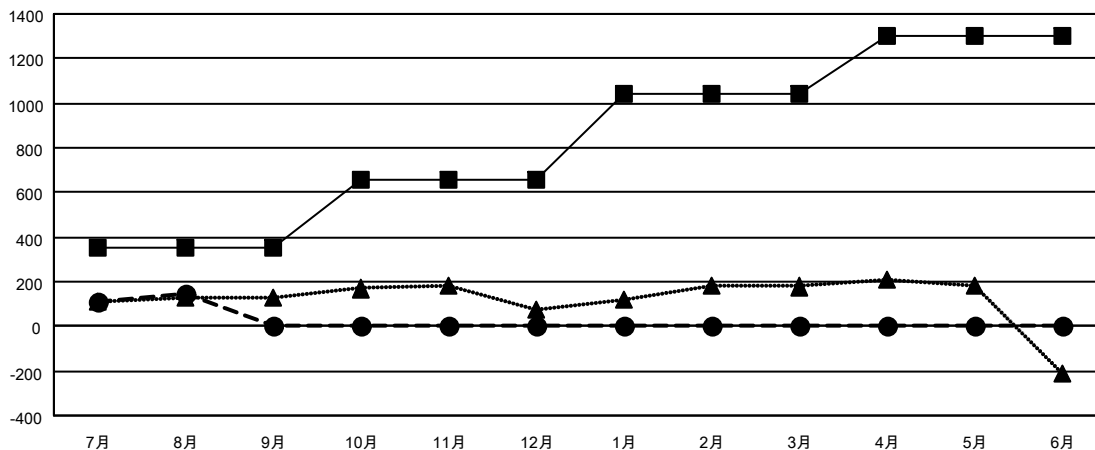

# GAT MONTHLY MEMBERSHIP PROGRESS REPORT

Results as of: 8/31/2022

Multiple District 335

LOCATION: JAPAN

クラブ			
結果：2022-2023			
四半期	新クラブ目標	新クラブ	解散クラブ
7月/8月/9月	1	0	0
10月/11月/12月	1	0	0
1月/2月/3月	8	0	0
4月/5月/6月	6	0	0

名			
結果：2022-2023			
四半期	会員純増目標	会員増強実績	退会者(転籍を含む)実際
7月/8月/9月	350	288	136
10月/11月/12月	310	0	0
1月/2月/3月	380	0	0
4月/5月/6月	260	0	0

新クラブ目標及び実績累計

会員目標及び実績累計

解散クラブ: 0
退会者
物故会員 8
クラブ解散 0
その他 128
合計 136

146 CLUBS OF 378 一名以上の新会  
員を登録